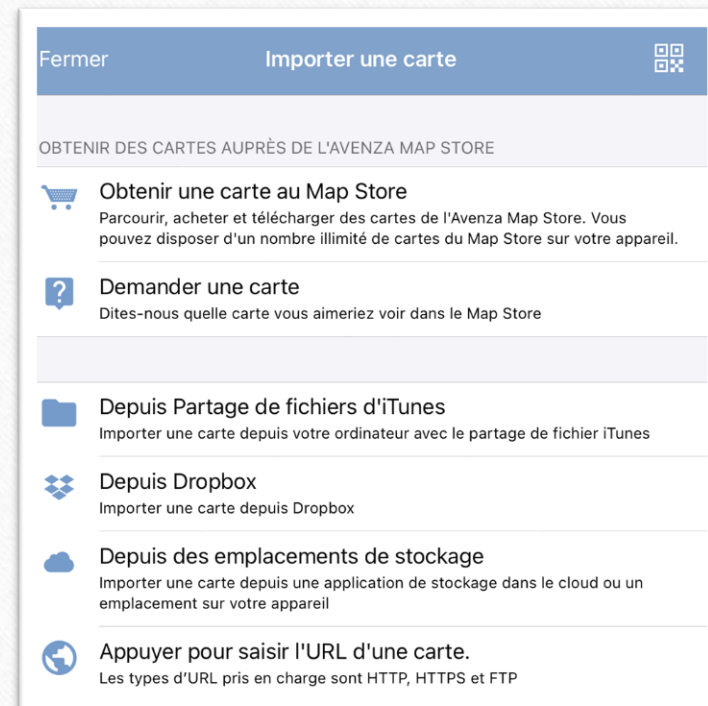

Cartes hors-ligne pour votre
prochaine aventure

Exemple tiré d'un mobile Apple

Étape 7

- Si vous possédez déjà un compte Avenza Maps sélectionner Connexion
- Si vous ne possédez pas de compte Avenza Maps sélectionner Je suis nouveau et remplir le formulaire.

S'inscrire

Créez un nouveau compte Avenza Maps

Courriel

Confirmation de courriel

Mot de passe

Confirmation de mot de passe

S'inscrire

Se connecter Réinitialiser le mot de passe

Exemple tiré d'un mobile Apple

Étape 8

- Nous allons devoir ajouter à cette section, la carte de la Zec
- Cliquer sur le + en haut à droite
- Sélectionner obtenir une carte au Map Store

Exemple tiré d'un mobile Apple

Étape 9

- Chercher Zec Chapeau-de-Paille comme localisation et sélectionner Zec Chapeau-de-Paille, Lac à la chienne...

Zec du Chapeau-de-Paille, Lac à la Chienn...

- Faire défiler les localisations vers le haut afin de trouver Zec Chapeau-de-Paille (2020)
- Cliquer sur la carte voulue
- Cliquer sur Gratuit, puis sur Télécharger?.
- Traitement... devrait s'afficher vous pouvez retourner à l'écran d'accueil afin de voir la progression du téléchargement