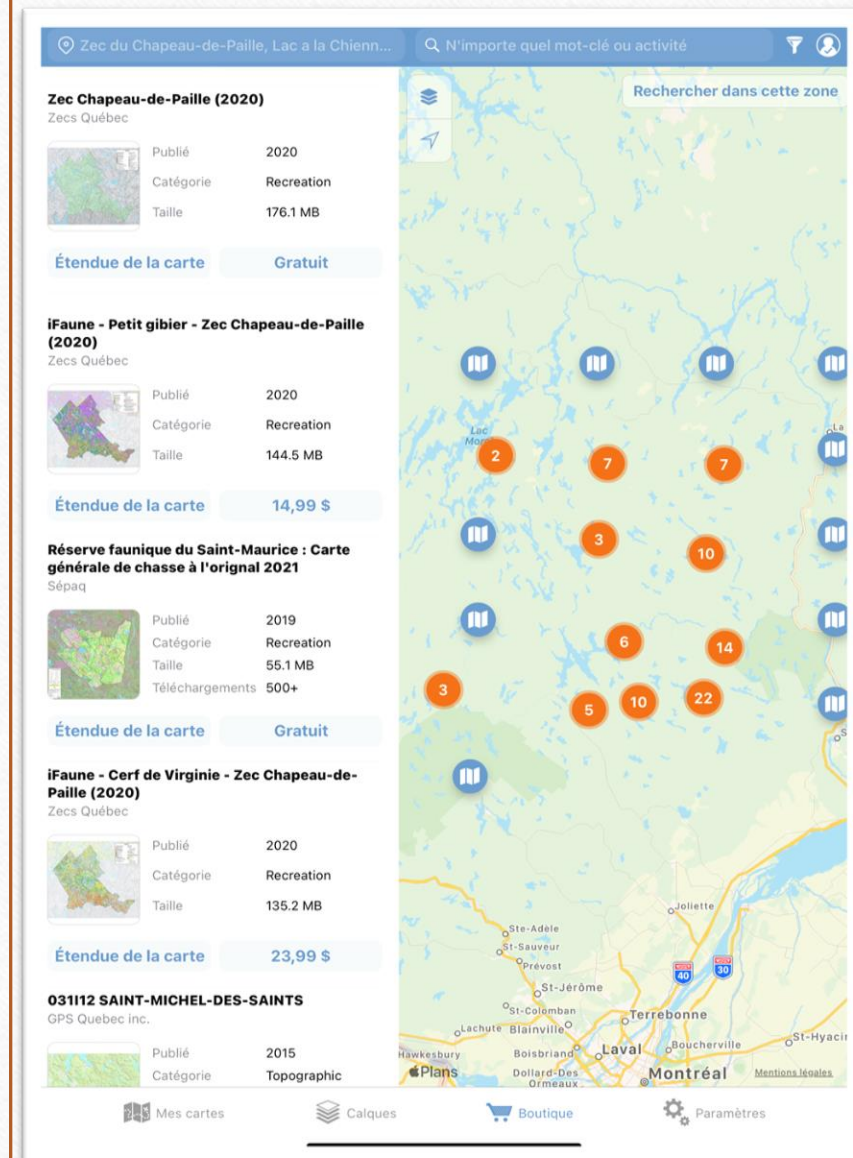

Exemple tiré d'un mobile Apple

Étape 8

- Nous allons devoir ajouter à cette section, la carte de la Zec
- Cliquer sur le + en haut à droite
- Sélectionner obtenir une carte au Map Store

Exemple tiré d'un mobile Apple

Étape 9

- Chercher Zec Chapeau-de-Paille comme localisation et sélectionner Zec Chapeau-de-Paille, Lac à la chienne...

Zec du Chapeau-de-Paille, Lac à la Chienn...

- Faire défiler les localisations vers le haut afin de trouver Zec Chapeau-de-Paille (2020)
- Cliquer sur la carte voulue
- Cliquer sur Gratuit, puis sur Télécharger?.
- Traitement... devrait s'afficher vous pouvez retourner à l'écran d'accueil afin de voir la progression du téléchargement

Exemple tiré d'un mobile Apple

Étape 10

- Attendre la fin du téléchargement
- Vous pouvez maintenant utiliser notre carte topographique partout sur le territoire.