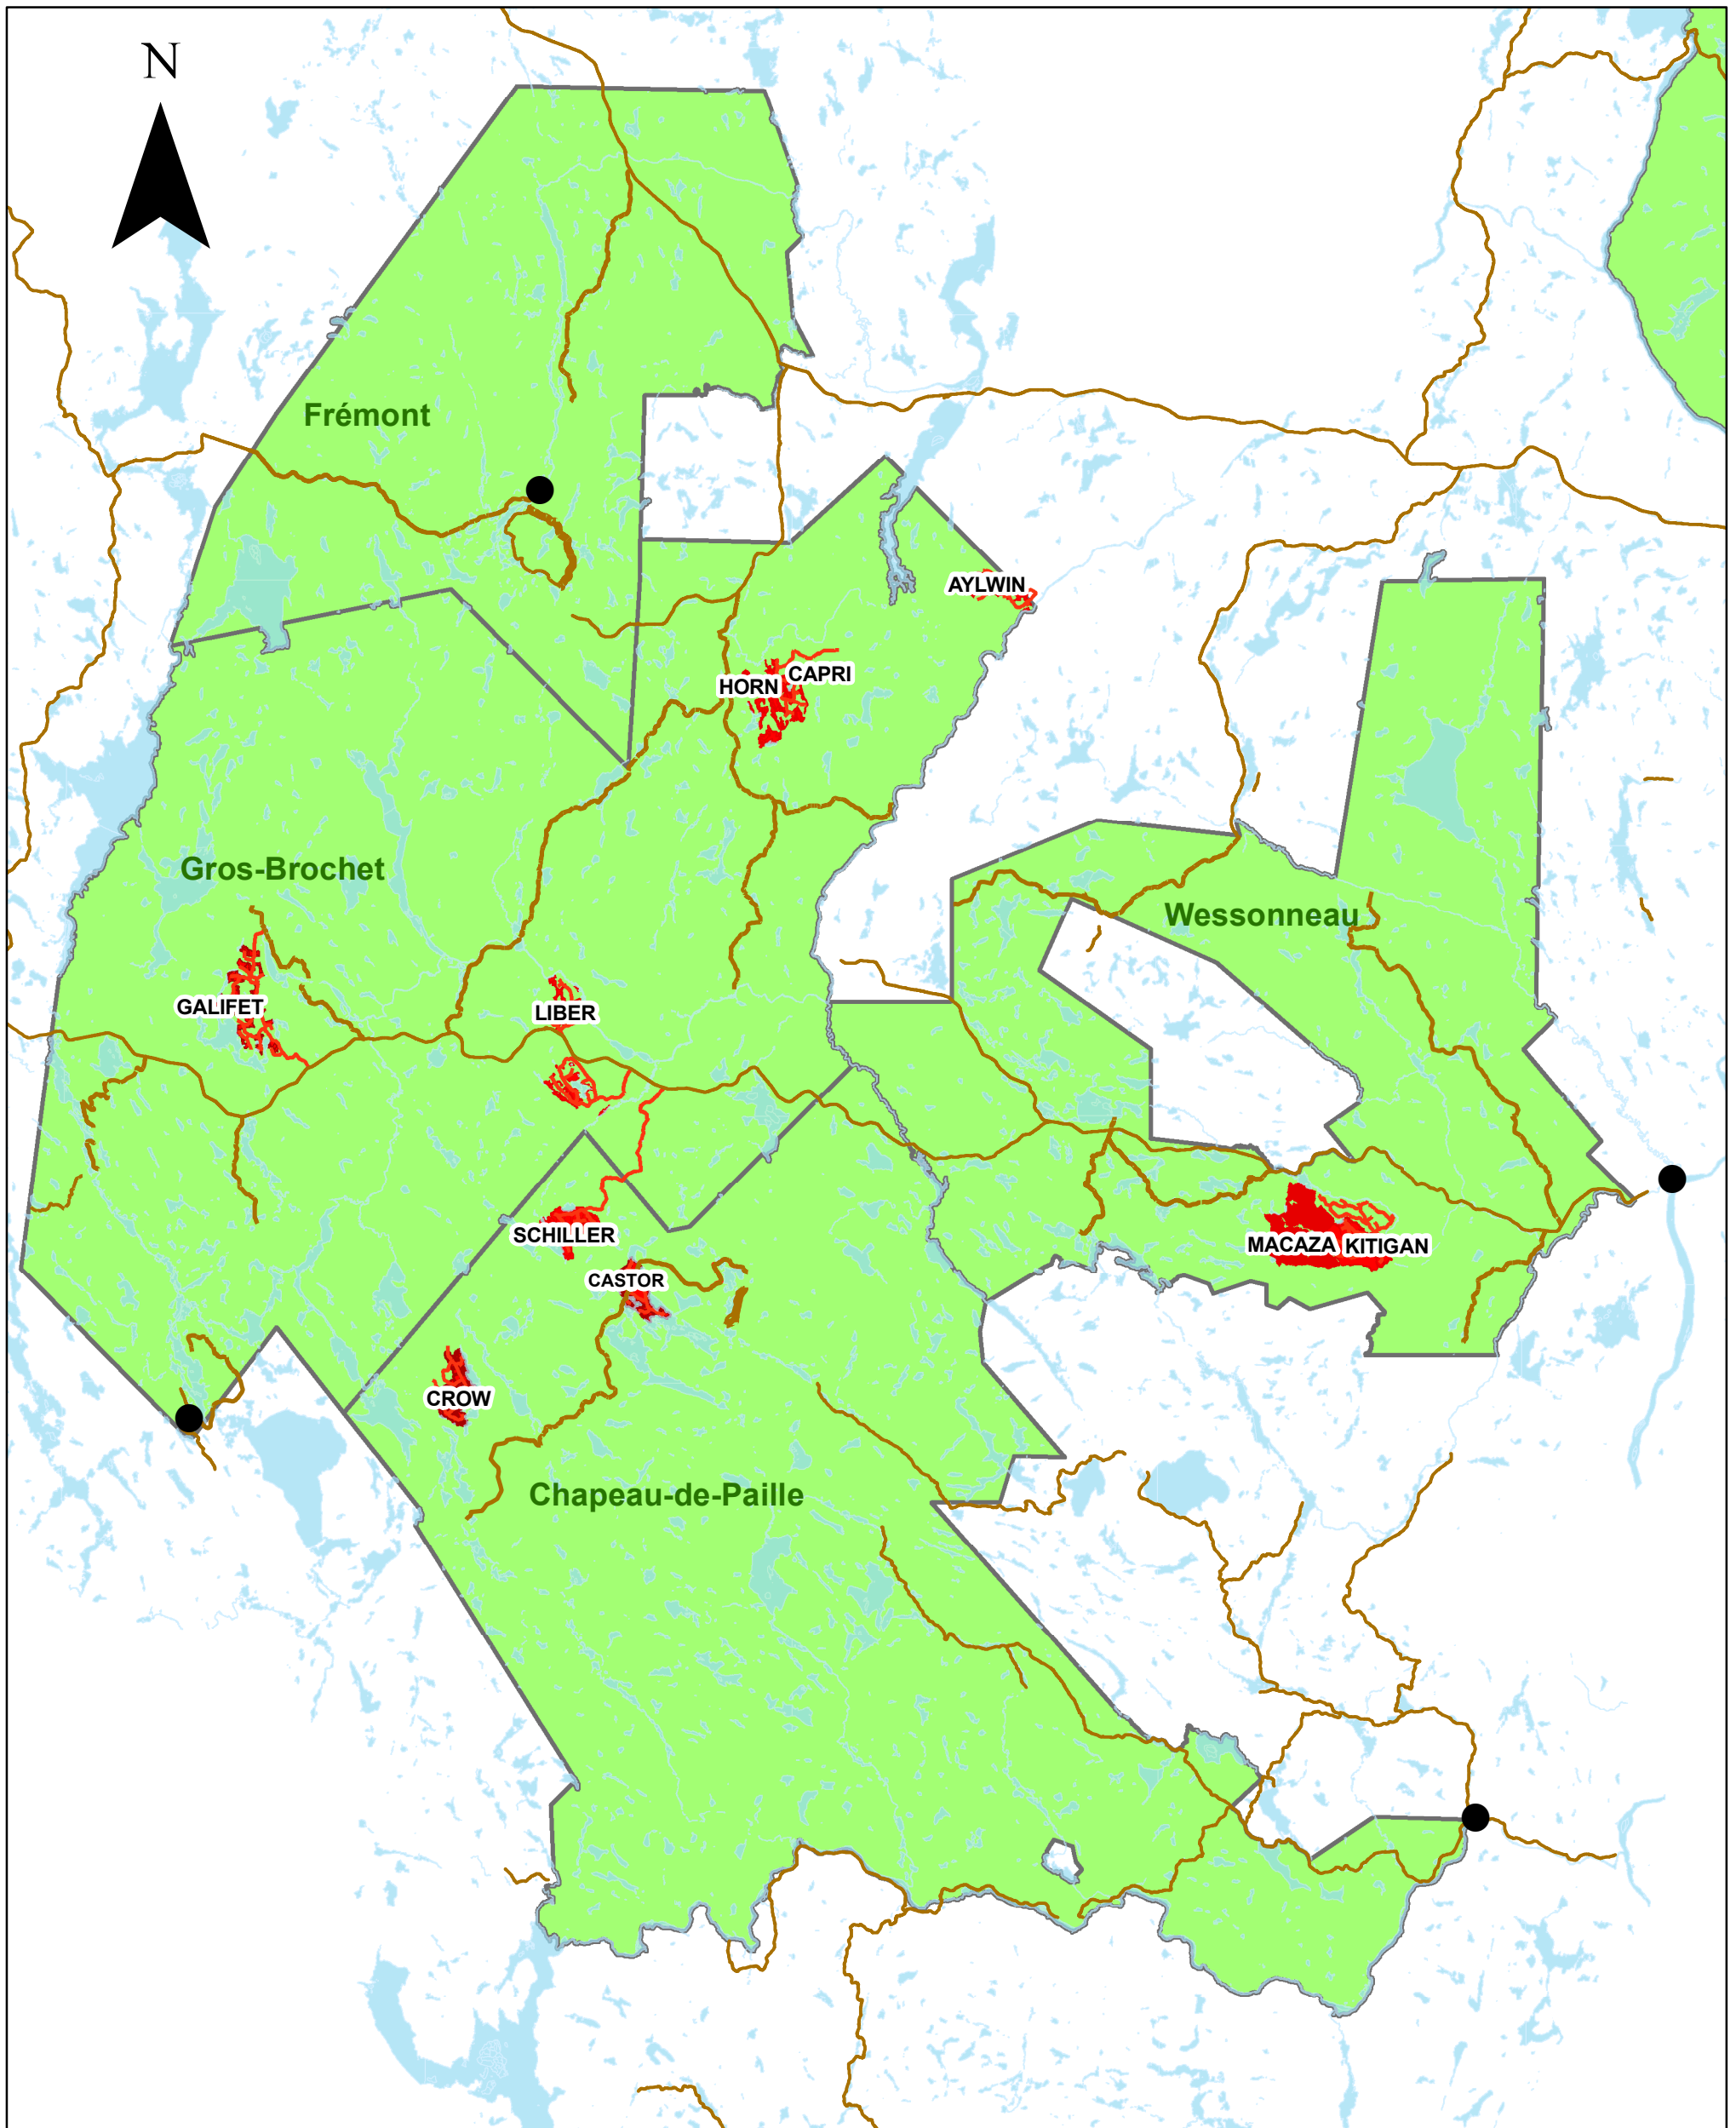

# Suivi hebdomadaire Secteur Ouest

- Poste d'accueil ZEC
- Chemins principaux
- Lac et rivière
- Limite ZECs
- Chantier en opération

0 2,5 5 10 15 20 KM

Carte réalisée par ZEC Mauricie  
Mai 2021